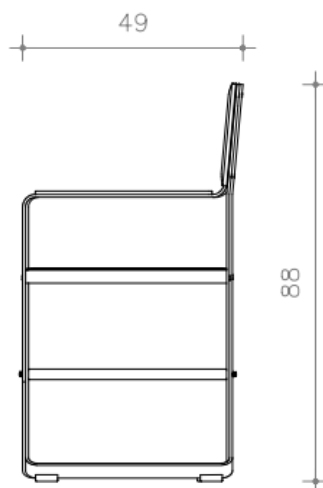

BRETON

CADEIRA

BOLT

COLEÇÃO MALDIVAS

CADEIRA
BOLT

BRETON

Cadeira

CADEIRA DIRETOR – CA053
ALUMÍNIO E SLING

VISTA SUPERIOR

VISTA LATERAL

VISTA FRONTAL

CADEIRA
BOLT

BRETON

Diferenciais:

Acabamento do braço em madeira cumaru

CADEIRA
BOLT

BRETON

 Estrutura em alumínio e detalhe madeira cumaru.

Medidas podem apresentar leves variações. Nos reservamos o direito de efetuar essas alterações em consulta prévia.