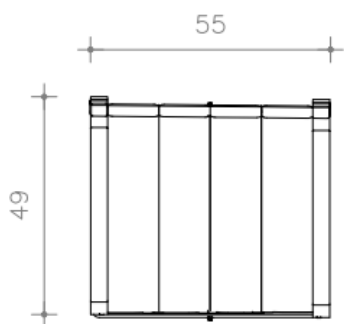

BRETON

CADEIRA

BOLT

COLEÇÃO MALDIVAS

CADEIRA
BOLT

BRETON

Cadeira

CADEIRA DIRETOR – CA053
ALUMÍNIO E SLING

VISTA SUPERIOR

VISTA LATERAL

VISTA FRONTAL

CADEIRA
BOLT

BRETON

Diferenciais:

Acabamento do braço em madeira cumaru

CADEIRA
BOLT

BRETON

 Estrutura em alumínio e detalhe madeira cumaru.

Medidas podem apresentar leves variações. Nos reservamos o direito de efetuar essas alterações em consulta prévia.