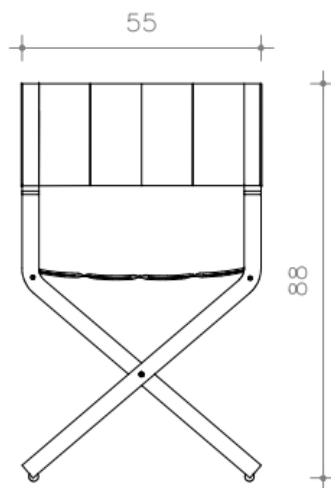

BRETON

CADEIRA

BOLT

COLEÇÃO MALDIVAS

CADEIRA
BOLT

BRETON

Cadeira

CADEIRA DIRETOR – CA053
ALUMÍNIO E SLING

VISTA SUPERIOR

VISTA LATERAL

VISTA FRONTAL

CADEIRA
BOLT

BRETON

Diferenciais:

Acabamento do braço em madeira cumaru

CADEIRA
BOLT

BRETON

 Estrutura em alumínio e detalhe madeira cumaru.

Medidas podem apresentar leves variações. Nos reservamos o direito de efetuar essas alterações em consulta prévia.